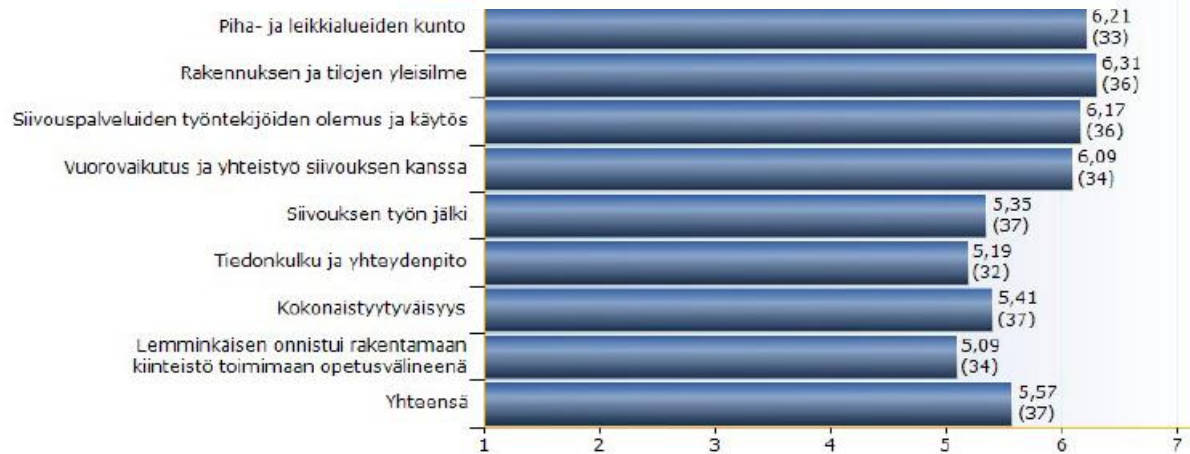

Pudasjärvi julistautui Suomen hirsipääkaupungiksi – Hirsikampus veti pääministeri Sipilän sanattomaksi

Valmistumisen jälkeen noin 7000 – 7500 vierailijaa!

Asiakastyytyväisyys

Ulkoalueiden talvikunnossap

Haastekohdat