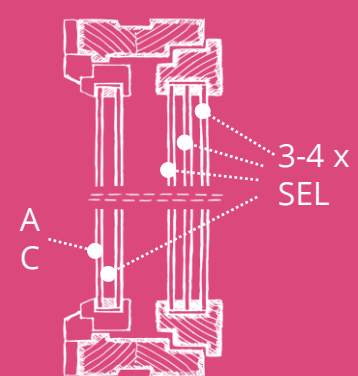

MSEA 2+3
3-5 selektiiviä
 $U \sim 0.3 \dots 0.5$
~ 50 - 60 dB