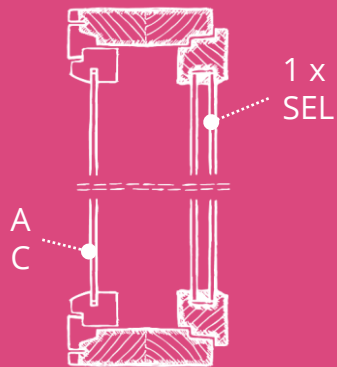

Ikkunoissa käytetyt selektiivilasit
vaikeuttavat radiosignaalien etenemistä.

Selektiivilaseja on lähes jokaisella lasinpinnalla

Ikkunat ja ovet

MSEA 1+2
1-2 selektiiviä
 $U \sim 1.0$
~ 20 - 30 dB

MSEA 1+2
2-3
selektiiviä
 $U \sim 0.85$
~ 30 - 40 dB