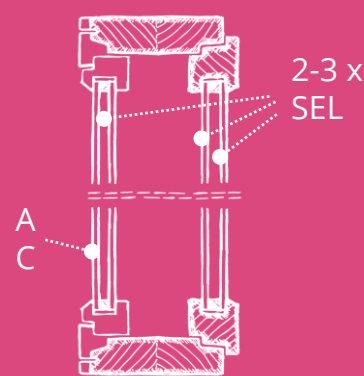

Ikkunoissa käytetyt selektiivilasit
vaikeuttavat radiosignaalien etenemistä.

Selektiivilaseja on lähes jokaisella lasinpinnalla

Ikkunat ja ovet

MSEA 1+2
1-2 selektiiviä
 $U \sim 1.0$
~ 20 - 30 dB

MSEA 1+2
2-3
selektiiviä
 $U \sim 0.85$
~ 30 - 40 dB