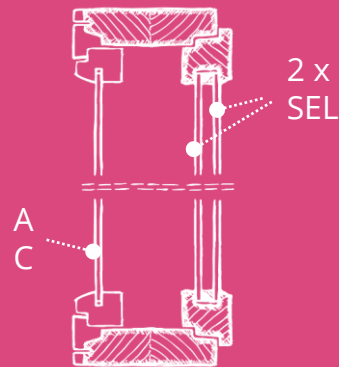

Ikkunoissa käytetyt selektiivilasit
vaikeuttavat radiosignaalien etenemistä.

Selektiivilaseja on lähes jokaisella lasinpinnalla

Ikkunat ja ovet

MSEA 1+2
1-2 selektiiviä
 $U \sim 1.0$
~ 20 - 30 dB

MSEA 1+2
2-3
selektiiviä
 $U \sim 0.85$
~ 30 - 40 dB