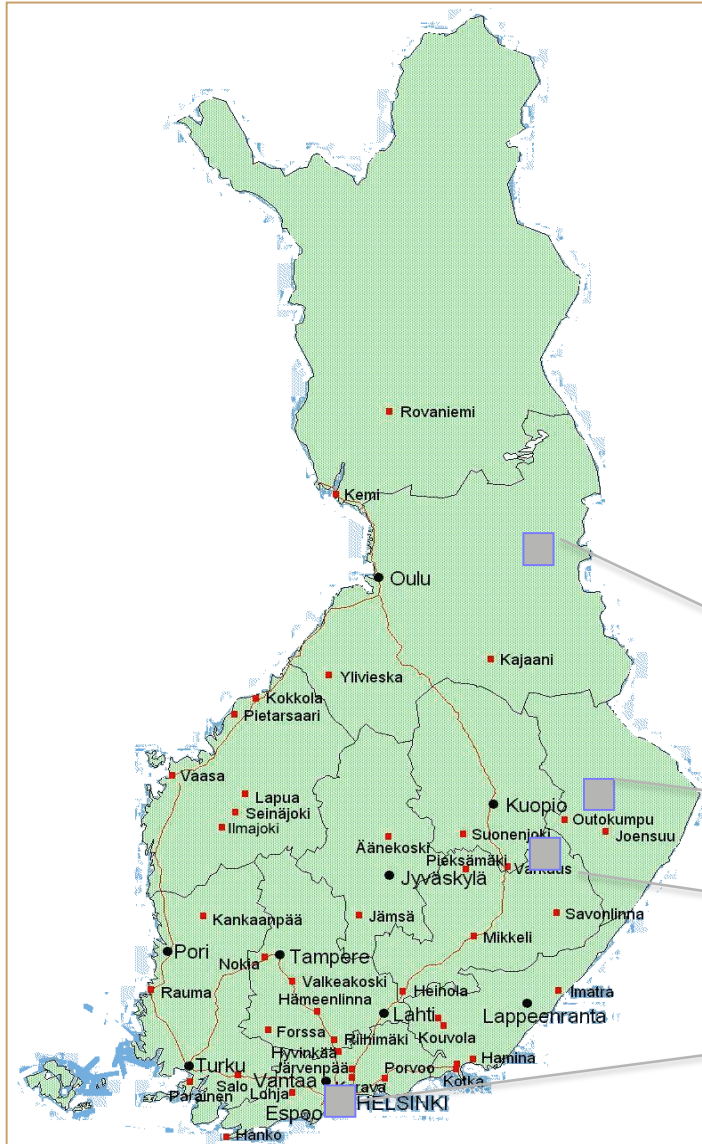

Tulikiven tehtaat

Suomussalmi

Juuka

Heinävesi

Espoo