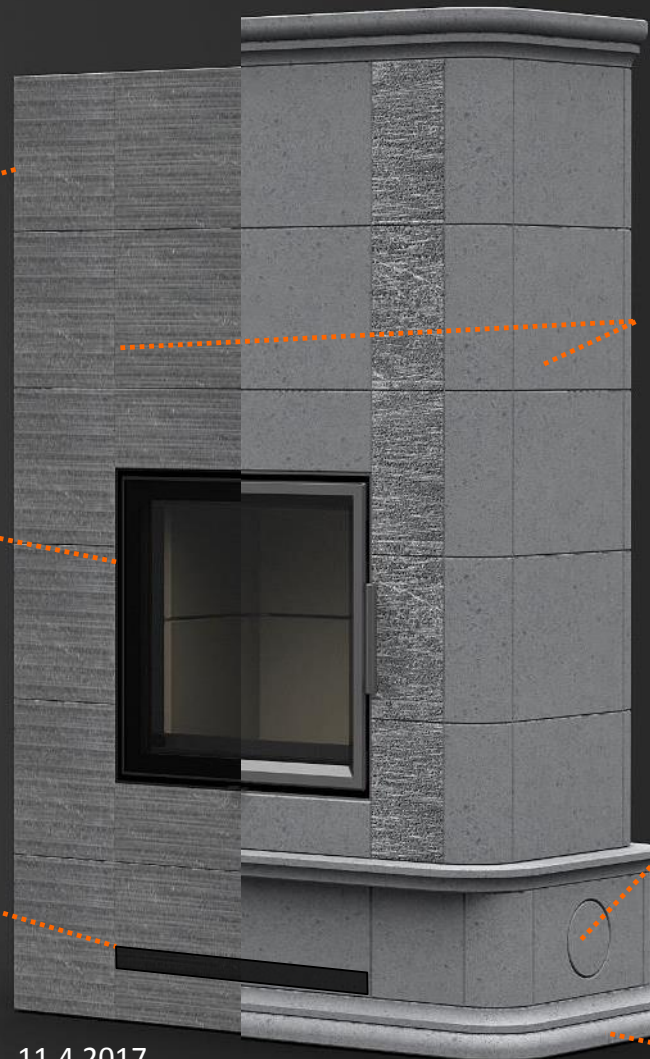

ESITTELY: DESIGN

MODULAARINEN JA HELPOSTI MUUNNETTAVA RAKENNE

KIVI KORKEUS 300 mm

Korkeudet:

1500mm

1800mm

2100mm

2-KERROS KUORIRAKENNE

LUUKUN KORKEUS 600mm

LEVEYS 450/600 mm

MODER/CLASSIC STYLE

EI HUOLTOLUUKKUA

ILMANOTTO
HUONEESTA(option)

ILMAN OTTO ULKOA
(standard)

Mika Moilanen

11.4.2017

PINTA VOIDAAN
VARIOIDA

NUOHOSLUUKKU

SYVYYS 550mm

PINTAKÄSITTELYT

CLASSIC